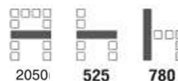

## รายการสินค้า 66014::CP-114

**CP-114** เก้าอี้แถว 4 ที่นั่ง ขาเหล็กไม้  
2050(W) x 525(D) x 780(H) mm.

**COLOR POLYPROPYLENE**

เบียดคาน

น้ำตาล    น้ำเงิน    เทา    แดง    ฟ้า

เบียดนั้ง

น้ำเงิน    แดง    ฟ้า