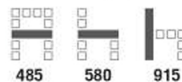

Kasemsiri
KSSFurniture.com

www.kssfurniture.com

Tel : 02-403-1044, 02-403-1055

Mobile : 083-082-8212

Fax : 02-403-1094

Eamil : kssfurntiure2u@hotmail.com

หยุดทุกวันอาทิตย์ เปิด 9.00-18.00

รายการสินค้า 90315032::CS071

CS071 เก้าอี้ออฟฟิศ:สงฆ์
485(W) x 580(D) x 915(H) mm.

COLOR

F26 น้ำเงิน	F28 ฟ้า
F40 เขียวอ่อน	F43 แดง
F44 ส้ม	F47 ชมพู

ชื่อสินค้า : CS071

หมวดหมู่สินค้า : เก้าอี้พักคอย

แบรนด์สินค้า : TAIYO

รายละเอียด : เก้าอี้ Rainbow รุ่น CS071 ขนาด 485(กว้าง) x 580(ลึก) x 915(สูง) มม. โครงขาเหล็ก ,บุโครเมียม ผลิตด้วยวัสดุมีคุณภาพสูง แข็งแรง ทนทาน โทโย เก้าอี้พักคอย

CS071 (แบบหุ้มหนัง)

รายละเอียด : เก้าอี้ Rainbow รุ่น CS071 ขนาด 485(กว้าง) x 580(ลึก) x 915(สูง) มม. โครงขาเหล็ก ,บุโครเมียม ผลิตด้วยวัสดุมีคุณภาพสูง แข็งแรง ทนทาน เก้าอี้รับแขก โทโย โทโย เก้าอี้พักคอย

ราคา 2,000 บาท

CS071 (แบบหุ้มผ้า)

รายละเอียด : เก้าอี้ Rainbow รุ่น CS071 ขนาด 485(กว้าง) x 580(ลึก) x 915(สูง) มม. โครงขาเหล็ก, บโครเมียม ผลิตด้วยวัสดุมีคุณภาพสูง แข็งแรง ทนทาน เก้าอี้รับแขก ไทย ไทย เก้าอี้พักผ่อน