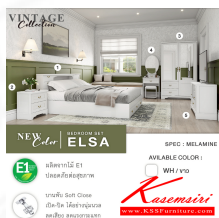

SPEC : MELAMINE

AVAILABLE COLOR :

WH / ขาว

ผลิตจากไม้ E1
ปลอดภัยต่อสุขภาพ

บานพับ Soft Close
เปิด-ปิด ได้อย่างนุ่มนวล
ลดเสียง ลดแรงกระแทก

ชื่อสินค้า : ELSA-SET5F(สีขาว),ELSA-SET6F(สีขาว)

หมวดหมู่สินค้า : ชุดห้องนอน

แบรนด์สินค้า : XCF

รายละเอียด : ชุดห้องนอน ELSA เอลซ่า สไตล์วินเทจ ประกอบด้วย เตียง5ฟุต(B-5107A) หรือ เตียง6ฟุต(B-107A) และ ตู้หัวเตียง(NT-551A) และ โต๊ะแป้งพร้อมสตูล(WD-620A) และ ตู้เสื้อผ้า 120 ซม.(WR-126A)

PEC:MELAMINE(E1) สีขาว(Wh) เอ็กซ์ซีเอฟ ชุดห้องนอน

ELSA-SET5F(สีขาว)

รายละเอียด : ชุดห้องนอน ELSA เอลซ่า สไตล์วินเทจ ประกอบด้วย เตียง5ฟุต(B-5107A) และ ตู้หัวเตียง(NT-551A) และ โต๊ะแป้งพร้อมสตูล(WD-620A) และ ตู้เสื้อผ้า 120 ซม.(WR-126A) SPEC:MELAMINE(E1) สีขาว(Wh) เอ็กซ์ซีเอฟ ชุดห้องนอน

ราคา 21,600 บาท

ELSA-SET6F(สีขาว)

รายละเอียด : ชุดห้องนอน ELSA เอลซ่า สไตล์วินเทจ ประกอบด้วย เตียง6ฟุต(B-6107A) และ ตู้หัวเตียง(NT-51A) และ โต๊ะแป้งพร้อมสตูล(WD-620A) และ ตู้เสื้อผ้า 120 ซม.(WR-126A) SPEC:MELAMINE(E1) สีขาว(Wh) อี็กซ์ซีโอพี ชุดห้องนอน