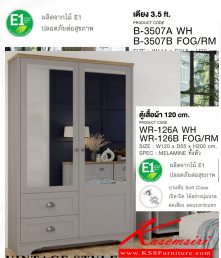

เตียง 3.5 ft.

PRODUCT CODE
B-3507A WH
B-3507B FOG/RM
SIZE : W114 x D218 x H90 cm.
SPEC : MELAMINE ทั้งตัว

ผลิตจากไม้ E1
ปลอดภัยต่อสุขภาพ

บานพับ Soft Close
เปิด-ปิด ได้อย่างนุ่มนวล
เสียง ลดแรงกระแทก

ตู้เสื้อผ้า 120 cm.

PRODUCT CODE
WR-126A WH
WR-126B FOG/RM
SIZE : W120 x D55 x H200 cm.
SPEC : MELAMINE ทั้งตัว

โต๊ะแป้ง+สตูล 60 cm.

PRODUCT CODE
WD-620A WH
WD-620B FOG/RM
SIZE : W60 x D45 x H160 cm.
SPEC : MELAMINE ทั้งตัว

ชื่อสินค้า : BELLE-SET

หมวดหมู่สินค้า : ชุดห้องนอน

แบรนด์สินค้า : XCF

รายละเอียด : ชุดห้องนอน BELLE แบลล สไตลีนเทจ ประกอบด้วย เตียง3.5ฟุต(B-3507) และ
โต๊ะแป้งพร้อมสตูล(WD-620) และ ตู้เสื้อผ้า 120 ซม.(WR-126) SPEC:MELAMINE(E1)

สีขาว(Wh),สีฟ็อกโรมา(FogRm) เอ็กซีไอเอฟ ชุดห้องนอน

BELLE-SET(สีขาว)

รายละเอียด : ชุดห้องนอน BELLE แบลล สไตลีนเทจ ประกอบด้วย เตียง3.5ฟุต(B-3507A) และ
โต๊ะแป้งพร้อมสตูล(WD-620A) และ ตู้เสื้อผ้า 120 ซม.(WR-126A) SPEC:MELAMINE(E1) สีขาว(Wh) เอ็กซีไอเอฟ
ชุดห้องนอน