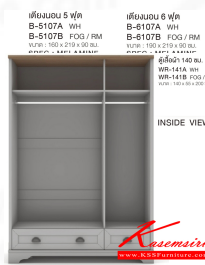

NEW Color | BEDROOM SET **JASMINE**

SPEC : MELAMINE

AVAILABLE COLOR :

ผลิตจากไม้ E1
ปลอดภัยต่อสุขภาพ

บานพับ Soft Close
เปิด-ปิด ได้อย่างนุ่มนวล
ลดเสียง ลดแรงกระแทก

FOG / RM
ฟ็อก / โรมา

ชื่อสินค้า : JASMINE-SET5F(สีฟ็อกโรมา),JASMINE-SET6F(สีฟ็อกโรมา)

หมวดหมู่สินค้า : ชุดห้องนอน

แบรนด์สินค้า : XCF

รายละเอียด : ชุดห้องนอน JASMINE จัสมีน สไตล์วินเทจ ประกอบด้วย เตียง5ฟุต(B-5107B) หรือ เตียง6ฟุต(B-107B) และ ตู้หัวเตียง(NT-551B) และ ตู้ลิ้นชัก(DW-8001B)พร้อมกระจก(ML-55) และ ตู้เสื้อผ้า 140 ซม.(WR-41B) SPEC:MELAMINE(E1) สีฟ็อกโรมา(Fogrm) เอ็กซ์ซีเอฟ ชุดห้องนอน

JASMINE-SET5F(สีฟ็อกโรมา)

รายละเอียด : ชุดห้องนอน JASMINE จัสมีน สไตล์วินเทจ ประกอบด้วย เตียง5ฟุต(B-5107B) และ ตู้หัวเตียง(NT-551B) และ ตู้ลิ้นชัก(DW-8001B)พร้อมกระจก(ML-55) และ ตู้เสื้อผ้า 140 ซม.(WR-141B) PEC:MELAMINE(E1) สีฟ็อกโรมา(Fogrm) เอ็กซ์ซีเอฟ ชุดห้องนอน

ราคา 21,200 บาท

JASMINE-SET6F(สีฟ็อกโรมา)

รายละเอียด : ชุดห้องนอน JASMINE จัสมิน สไตลวินเทจ ประกอบด้วย เตียง6ฟุต(B-6107B) และ ตู้หัวเตียง(NT-51B) และ ตู้ลิ้นชัก(DW-8001B)พร้อมกระจก(ML-55) และ ตู้เสื้อผ้า 140 ซม.(WR-141B)
PEC:MELAMINE(E1) สีฟ็อกโรมา(Fogrm) เอ็กซ์ซีเอฟ ชุดห้องนอน