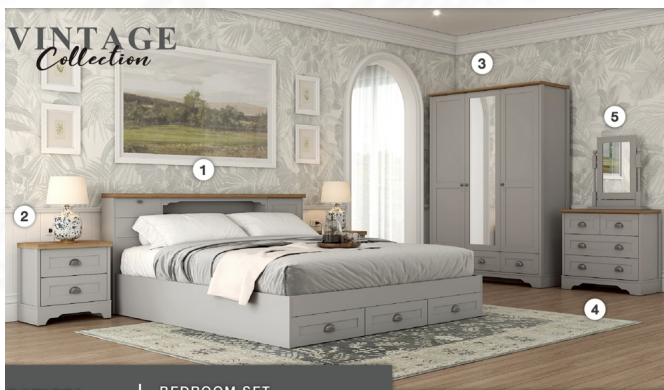

NEW Color | BEDROOM SET **JASMINE**

SPEC : MELAMINE

AVAILABLE COLOR :

ผลิตจากไม้ E1
ปลอดภัยต่อสุขภาพ

บานพับ Soft Close
เปิด-ปิด ได้อย่างนุ่มนวล
ลดเสียง ลดแรงกระแทก

FOG / RM
ฟ็อก / โรมา

ชื่อสินค้า : JASMINE-SET5F(สีฟ็อกโรมา),JASMINE-SET6F(สีฟ็อกโรมา)

หมวดหมู่สินค้า : ชุดห้องนอน

แบรนด์สินค้า : XCF

รายละเอียด : ชุดห้องนอน JASMINE จัสมีน สไตล์วินเทจ ประกอบด้วย เตียง5ฟุต(B-5107B) หรือ เตียง6ฟุต(B-107B) และ ตู้หัวเตียง(NT-551B) และ ตู้ลิ้นชัก(DW-8001B)พร้อมกระจก(ML-55) และ ตู้เสื้อผ้า 140 ซม.(WR-41B) SPEC:MELAMINE(E1) สีฟ็อกโรมา(Fogrm) เอ็กซ์ซีเอฟ ชุดห้องนอน

JASMINE-SET5F(สีฟ็อกโรมา)

รายละเอียด : ชุดห้องนอน JASMINE จัสมีน สไตล์วินเทจ ประกอบด้วย เตียง5ฟุต(B-5107B) และ ตู้หัวเตียง(NT-551B) และ ตู้ลิ้นชัก(DW-8001B)พร้อมกระจก(ML-55) และ ตู้เสื้อผ้า 140 ซม.(WR-141B) PEC:MELAMINE(E1) สีฟ็อกโรมา(Fogrm) เอ็กซ์ซีเอฟ ชุดห้องนอน

ราคา 21,200 บาท

JASMINE-SET6F(สีฟ็อกโรมา)

รายละเอียด : ชุดห้องนอน JASMINE จัสมิน สไตลวินเทจ ประกอบด้วย เตียง6ฟุต(B-6107B) และ ตู้หัวเตียง(NT-51B) และ ตู้ลิ้นชัก(DW-8001B)พร้อมกระจก(ML-55) และ ตู้เสื้อผ้า 140 ซม.(WR-141B)
PEC:MELAMINE(E1) สีฟ็อกโรมา(Fogrm) เอ็กซ์ซีเอฟ ชุดห้องนอน