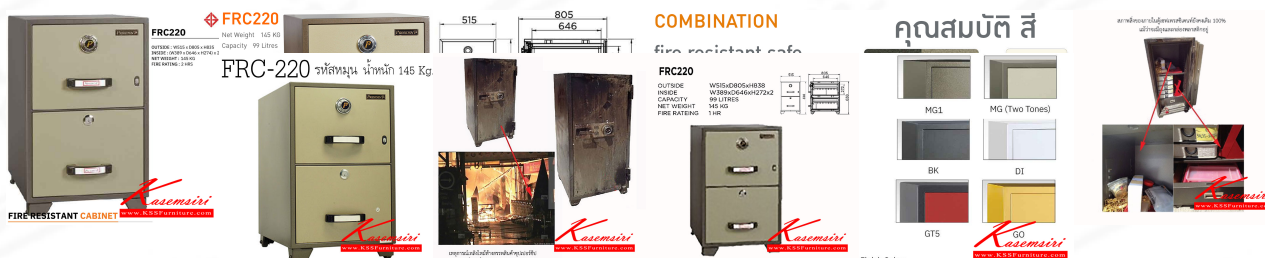

## รายการสินค้า 80002::FRC220

### FRC220

OUTSIDE : W515 x D805 x H835  
INSIDE : (W389 x D646 x H274) x 2  
NET WEIGHT : 145 KG  
FIRE RATING : 2 HRS

**FIRE RESISTANT CABINET** [www.KSSFurniture.com](http://www.KSSFurniture.com)

ชื่อสินค้า : FRC220

หมวดหมู่สินค้า : ตู้เซฟ

แบรนด์สินค้า : PRESIDENT

รายละเอียด : \*ไม่รวมจัดส่ง\*ตู้นิรภัยรหัสหมุน รุ่น FRC220

น้ำหนัก 145 กิโลกรัม

ขนาดภายนอก 515x805x838 มม.

ขนาดภายใน 389x646x272 มม. เลือกได้ 6 สี(MG1, MG Two Tones, BK, DI, GT5, GO ) เพรสซิเด็นท์ ตู้เซฟ