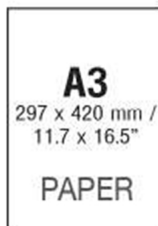

FR-915 ตู้เก็บแบบฟอร์ม 15 ลลิ้นชัก
375(W) x 462(D) x 1324(H) mm.

ตู้เก็บแบบฟอร์ม 15 ลลิ้นชัก - ระบบกลอน ล็อคทุกลิ้นชัก
- ลิ้นชักขนาดใหญ่สำหรับใส่กระดาษ A3