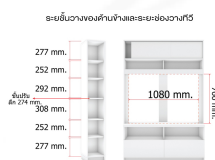

ด้านบนมีบานเลื่อน
สามารถเลื่อนได้ไม่สะดุด
ระยะชั้นวางของ 150 ซม.
Hometheater
HT-1501 SPEC : MELAMINE ทั่วตัว www.KSSFurniture.com