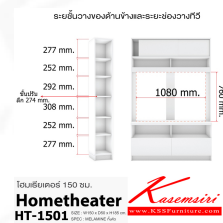

โอมเรียเตอร์ 150 ซม.
Hometheater Kasemsiri
HT-1501

ชื่อสินค้า : HT-1501

หมวดหมู่สินค้า : ตู้วางทีวี

แบรนด์สินค้า : XCF

รายละเอียด : ตู้วางชุดโอมเรียเตอร์ 150 ซม. ขนาด1500x500x1850มม. SPEC:PU/MELAMINE ใส้ทิวได้ถึง 0 นิ้ว 2บานเปิด2บานเลื่อน ด้านข้างมีชั้นวางของ
ะยะช่องวางทีวีสีโล่ทเวงเก้แพบรีค(LvFb),สีวอลนัทไวท์มาร์บีลา(WnWmr),สีโอ๊คขาว(OdWh),สีโซลิดขาว(SoWH)

HT-1501 (สีโล่ทเวงเก้แพบรีค)

รายละเอียด : ตู้วางชุดโอมเรียเตอร์ 150 ซม. ขนาด1500x500x1850มม. SPEC:PU/MELAMINE ใส้ทิวได้ถึง 0 นิ้ว สีโล่ทเวงเก้แพบรีค(LvFb),สีวอลนัทไวท์มาร์บีลา(WnWmr),สีโอ๊คขาว(OdWh),สีโซลิดขาว(SoWH) ตู้วางทีวี
อีกซ์ซีเอฟ