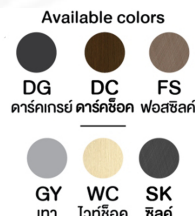

EFC-121

Size : W120 x D40 x H230 cm.
Spec : Melamine ทั่วตัว

ตู้โชว์/ตู้เอกสาร 120 ซม.

Product Detail

บานพับ Soft Close

High Cabinet

Luxury Modern

DG/DC/FS

ดาร์คเกรย์/ดาร์คช็อค/ฟอสซิลล์

DOWNLIGHT

MULTIPURPOSE