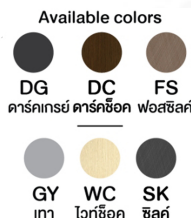

Kasemsiri
www.KSSFurniture.com

ชื่อสินค้า : EFC-803(ดาร์คช็อค)

หมวดหมู่สินค้า : ตู้เอกสาร-สำนักงาน

แบรนด์สินค้า : XCF

รายละเอียด : ตู้เอกสารสูง2บานเปิดบน/ล่าง ขนาด 800x400x2000 มม.SPEC:MALAMINE ทังตัว

-ดาร์คเกรย์ดาร์คไวท์ฟอสซิลค์(DgDcFs)แผ่นTop หนา 2.5 ซม. แผ่นชั้นตู้หนา 1.9 ซม. บานพับ Soft close

ตัวอย่างสีวัสดุนี้ ใช้สำหรับอ้างอิงเท่านั้น สีวัสดุจริงอาจมีดเพี้ยนไปจากนี้ได้ ให้ถือเอาสีสินค้าจริงเป็นมาตรฐาน

This sample color is used for reference only as the color of "Material" may differ from batches. Please take the actual product color as standard.