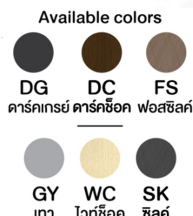

## รายการสินค้า 66660007::EFC-803(ไวท์ช็อค)

**xwork**

**EFC-803**

ตู้เอกสารสูง

2 บานเปิดบน/ล่าง

80x40x200 cm

High Cabinet  
Luxury Modern

GY/WC/SK

เทา/ไวท์ช็อค/ซิลค์

ชื่อสินค้า : EFC-803(ไวท์ช็อค)

หมวดหมู่สินค้า : ตู้เอกสาร-สำนักงาน

แบรนด์สินค้า : XCF

รายละเอียด : ตู้เอกสารสูง2บานเปิดบน/ล่าง ขนาด 800x400x2000 มม. SPEC:MALAMINE ทังตัว

เทาไวท์ช็อคฟอสซิลค์(GyWcSk)แผ่นTop หนา 2.5 ซม. แผ่นชั้นตู้หนา 1.9 ซม. บานพับ Soft close เอ็กซ์ซีโอพี

ตัวอย่างสีวัสดุนี้ ใช้สำหรับอ้างอิงเท่านั้น สีวัสดุจริงอาจมีดเพี้ยนไปจากนี้ได้ ให้ถือเอาสีสินค้าจริงเป็นมาตรฐาน

This sample color is used for reference only as the color of "Material" may differ from batches. Please take the actual product color as standard.