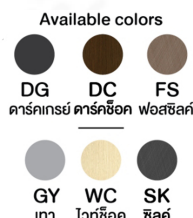

ชื่อสินค้า : EGS-401(ไวท์ช็อค)

หมวดหมู่สินค้า : ตู้เอกสาร-สำนักงาน

แบรนด์สินค้า : XCF

รายละเอียด : ตู้โชว์ ตู้เอกสาร ตู้เนกประสงค์ 40ซม. ขนาด 400x400x2300 มม. SPEC:MALAMINE ทิ้งตัว เเทไวท์ช็อคซิลค์ดำ/เฟรมอลูมิเนียมดำกระจกใสไฟดวงในตู้โชว์รวมไวท์ ชั้นปรับกระจกใสหนา 5มม. รางลิ้นชัก Hafele อีกร์ซีเอฟ ตู้เอกสาร-สำนักงาน

EGS-401(ไวท์ช็อค)

รายละเอียด : ตู้โชว์ ตู้เอกสาร ตู้เนกประสงค์ 40ซม. ขนาด 400x400x2300 มม. SPEC:MALAMINE ทิ้งตัว เเทไวท์ช็อคซิลค์ดำ/เฟรมอลูมิเนียมดำกระจกใสไฟดวงในตู้โชว์รวมไวท์ ชั้นปรับกระจกใสหนา 5มม. รางลิ้นชัก Hafele อีกร์ซีเอฟ ตู้เอกสาร-สำนักงาน

ตัวอย่างสีวัสดุนี้ ใช้สำหรับอ้างอิงเท่านั้น สีวัสดุจริงอาจมีดเพี้ยนไปจากนี้ได้ ให้ถือเอาสีสินค้าจริงเป็นมาตรฐาน

This sample color is used for reference only as the color of "Material" may differ from batches. Please take the actual product color as standard.