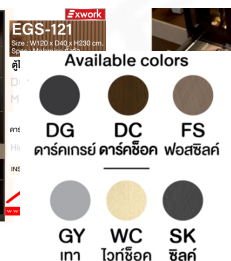

ชื่อสินค้า : EGS-121(ดาร์คช็อค)

หมวดหมู่สินค้า : ตู้เอกสาร-สำนักงาน

แบรนด์สินค้า : XCF

รายละเอียด : ตู้โชว์ ตู้เอกสาร ตู้เนกประสงค์ 1.2 ม. ขนาด 1200x400x2300 มม. SPEC:MALAMINE ทั่งตัว

ดาร์คเกรย์ดาร์คไวท์ฟอสซิลค์/ดำเฟรมอลูมิเนียมกระจกใสไฟสตริปไลท์สีวอร์มไวท์ ชั้นปรับกระจกใสหนา 5 มม.

อี็กซ์ซีเอฟ ตู้เอกสาร-สำนักงาน

EGS-121(ดาร์คช็อค)

รายละเอียด : ตู้โชว์ ตู้เอกสาร ตู้เนกประสงค์ 1.2 ม. ขนาด 1200x400x2300 มม. SPEC:MALAMINE ทั่งตัว

ดาร์คเกรย์ดาร์คไวท์ฟอสซิลค์/ดำเฟรมอลูมิเนียมกระจกใส ไฟสตริปไลท์สีวอร์มไวท์ ชั้นปรับกระจกใสหนา 5 มม.

อี็กซ์ซีเอฟ ตู้เอกสาร-สำนักงาน