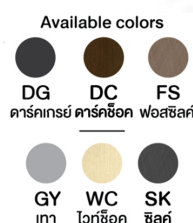

Available colors

DG DC FS
ดาร์คเกรย์ ดาร์คช็อค ฟอสซิล

GY WC SK
เทา ไรท์ช็อค ชิลล์