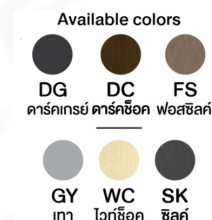

รายการสินค้า 471480018::ES-802(ดาร์คช็อค)

ชื่อสินค้า : ES-802(ดาร์คช็อค)

หมวดหมู่สินค้า : ตู้โชว์

แบรนด์สินค้า : XCF

รายละเอียด : ตู้โชว์ ตู้อเนกประสงค์ 80 ซม. ขนาด 800x400x2300 มม. SPEC:MALAMINE ทิ้งตัว

- ดาร์คเกรย์/ดำเฟรมอลูมิเนียมดำกระจกใส(DgBL) Downlight Multipurpose บานพับ Soft Close
ไฟดาวนไลท์สีวอร์มไวท์ ชั้นปรับกระจกใสหนา 5มม. เอ็กซ์ซิเอฟ ตู้โชว์

ES-802(ดาร์คช็อค)

รายละเอียด : ตู้โชว์ ตู้อเนกประสงค์ 80 ซม. ขนาด 800x400x2300 มม. SPEC:MALAMINE ทิ้งตัว

- ดาร์คเกรย์/ดำเฟรมอลูมิเนียมดำกระจกใส(DgBL) Downlight Multipurpose บานพับ Soft Close
ไฟดาวนไลท์สีวอร์มไวท์ ชั้นปรับกระจกใสหนา 5มม. เอ็กซ์ซิเอฟ ตู้โชว์

ราคา 9,500 บาท