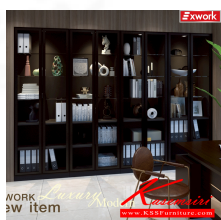

*Kasemsiri*  
KSSFurniture.com

[www.kssfurniture.com](http://www.kssfurniture.com)

Tel : 02-403-1044, 02-403-1055

Mobile : 083-082-8212

Fax : 02-403-1094

Email : [kssfurntiure2u@hotmail.com](mailto:kssfurntiure2u@hotmail.com)

## รายการสินค้า 471480018::ES-802(ดาร์คช็อค)

ชื่อสินค้า : ES-802(ดาร์คช็อค)

หมวดหมู่สินค้า : ตู้โชว์

แบรนด์สินค้า : XCF

รายละเอียด : ตู้โชว์ ตู้อเนกประสงค์ 80 ซม. ขนาด 800x400x2300 มม. SPEC:MALAMINE ทิ้งตัว