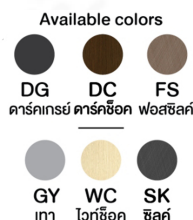

Kasemsiri
KSSFurniture.com

www.kssfurniture.com

Tel : 02-403-1044, 02-403-1055

Mobile : 083-082-8212

Fax : 02-403-1094

Email : kssfurntiure2u@hotmail.com

หยุดทุกวันอาทิตย์ เปิด 9.00-18.00

รายการสินค้า 481480071::ES-802(ไวท์ช็อค)

ชื่อสินค้า : ES-802(ไวท์ช็อค)

หมวดหมู่สินค้า : ตู้โชว์

แบรนด์สินค้า : XCF

รายละเอียด : ตู้โชว์ ตู้อเนกประสงค์ 80 ซม. ขนาด 800x400x2300 มม. SPEC:MALAMINE ทังตัว

เทา/ดำ/เฟรมอลูมิเนียมดำกระจกใส(GyBL) Downlight Multipurpose บานพับ Soft Close ไฟดาวน์ไลท์สีวอร์มไวท์
ปรับกระจกใสหนา 5มม. มือจับอลูมิเนียมสีดำ เอ็กซ์ซิเฟ ตู้โชว์

ES-802(ไวท์ช็อค)

รายละเอียด : ตู้โชว์ ตู้อเนกประสงค์ 80 ซม. ขนาด 800x400x2300 มม. SPEC:MALAMINE ทังตัว

เทา/ดำ/เฟรมอลูมิเนียมดำกระจกใส(GyBL) Downlight Multipurpose บานพับ Soft Close ไฟดาวน์ไลท์สีวอร์มไวท์
ปรับกระจกใสหนา 5มม. มือจับอลูมิเนียมสีดำ เอ็กซ์ซิเฟ ตู้โชว์

ตัวอย่างสีวัสดุนี้ ใช้สำหรับอ้างอิงเท่านั้น สีวัสดุจริงอาจมีดเพี้ยนไปจากนี้ได้ ให้ถือเอาสีสินค้าจริงเป็นมาตรฐาน

This sample color is used for reference only as the color of "Material" may differ from batches. Please take the actual product color as standard.