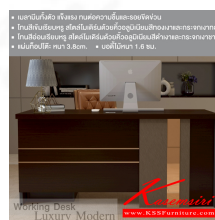

Available colors

DG DC FS
ดาร์คเกรย์ ดาร์คช็อค ฟอสซิลล์

GY WC SK
เทา ไวท์ช็อค ชิลล์

ชื่อสินค้า : ET-151(ดาร์คช็อค)

หมวดหมู่สินค้า : โต๊ะสำนักงานเมลามีน

แบรนด์สินค้า : XCF

รายละเอียด : โต๊ะทำงานโล่ง 1.5 ม. ขนาด 1500x600x750 มม. SPEC:MALAMINE ทิ้งตัว

-ดาร์คเกรย์ดาร์คช็อคฟอสซิลล์(DgDcFs)คืออลูมิเนียมสีทองเงาและกระจกเงาทอง แผ่นท็อปโต๊ะหนา 3.8 ซม. อดี้ไม้หนา 1.6 ซม. เอ็กซ์ซิโอฟ โต๊ะสำนักงานเมลามีน เอ็กซ์ซิโอฟ โต๊ะสำนักงานเมลามีน

ET-151(ดาร์คช็อค)

รายละเอียด : โต๊ะทำงานโล่ง 1.5 ม. ขนาด 1500x600x750 มม. SPEC:MALAMINE ทิ้งตัว

-ดาร์คเกรย์ดาร์คช็อคฟอสซิลล์(DgDcFs)คืออลูมิเนียมสีทองเงาและกระจกเงาทอง แผ่นท็อปโต๊ะหนา 3.8 ซม. อดี้ไม้หนา 1.6 ซม. เอ็กซ์ซิโอฟ โต๊ะสำนักงานเมลามีน เอ็กซ์ซิโอฟ โต๊ะสำนักงานเมลามีน