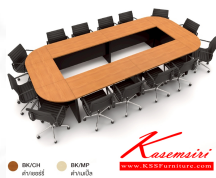

SET MT-14 โต๊ะประชุมสำหรับ 14 ที่นั่ง

Classic set OCN-601L/R โต๊ะด้านมุม

ชื่อสินค้า : MT-14(SET)

หมวดหมู่สินค้า : โต๊ะประชุม

แบรนด์สินค้า : XCF

รายละเอียด : โต๊ะประชุม14ที่นั่ง ขาไม้ แผ่นทึบหนา 25 มม. ปิดผิวด้วยเมลามีนป้องกันรอยขีดข่วน ขนาด 200x2000x750 มม. สีดำเมเปิ้ล(BKMP),สีดำเชอร์รี่(BKCH) เอ็กซ์ซีเอฟ โต๊ะประชุม*ไม่รวมเก้าอี้* เอ็กซ์ซีเอฟ โต๊ะประชุม

MT-14(SET) (สีดำเชอร์รี่)

รายละเอียด : โต๊ะประชุม14ที่นั่ง ขาไม้ แผ่นทึบหนา 25 มม. ปิดผิวด้วยเมลามีนป้องกันรอยขีดข่วน ขนาด 200x2000x750 มม. สีดำเมเปิ้ล(BKMP),สีดำเชอร์รี่(BKCH) เอ็กซ์ซีเอฟ โต๊ะประชุม*ไม่รวมเก้าอี้* เอ็กซ์ซีเอฟ โต๊ะประชุม