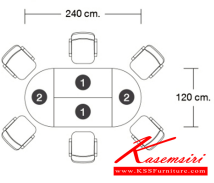

Classic set SET MT-612
โต๊ะประชุมสำหรับ 6 ที่นั่ง

ชื่อสินค้า : MT-612(SET)

หมวดหมู่สินค้า : โต๊ะประชุม

แบรนด์สินค้า : XCF

รายละเอียด : โต๊ะประชุม6ที่นั่ง ขาไม้ แผ่นทึบหนา 25 มม. ปิดผิวด้วยเมลามีนป้องกันรอยขีดข่วน ขนาด 400x1200x750 มม. สีดำเมเปิ้ล(BKMP),สีดำเชอร์รี่(BKCH) เอ็กซ์ซีเอฟ โต๊ะประชุม*ไม่รวมเก้าอี้* เอ็กซ์ซีเอฟ โต๊ะประชุม

MT-612(SET) (สีดำเชอร์รี่)

รายละเอียด : โต๊ะประชุม6ที่นั่ง ขาไม้ แผ่นทึบหนา 25 มม. ปิดผิวด้วยเมลามีนป้องกันรอยขีดข่วน ขนาด 400x1200x750 มม. สีดำเมเปิ้ล(BKMP),สีดำเชอร์รี่(BKCH) เอ็กซ์ซีเอฟ โต๊ะประชุม*ไม่รวมเก้าอี้* เอ็กซ์ซีเอฟ โต๊ะประชุม