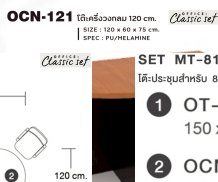

SET MT-812

OFFICE: Classic set

โต๊ะประชุมสำหรับ 8 ที่นั่ง

● BK/CH
ดำ/เซอร์รี่

● BK/MP
ดำ/เมเปิ้ล

- SET MT-812
โต๊ะประชุมสำหรับ 8 ที่นั่ง
- 1 OT-151 (2 Pcs.)
150 x 60 x 75 cm.
 - 2 OCN-121 (2 Pcs.)
120 x 60 x 75 cm.
- แผ่นสีทึบ หนา 10 มม. ไม้ผิวจริง
ดูพื้นผิวที่จริง

ชื่อสินค้า : MT-812(SET)

หมวดหมู่สินค้า : โต๊ะประชุม

แบรนด์สินค้า : XCF

รายละเอียด : โต๊ะประชุม8ที่นั่ง ขาไม้ แผ่นทึบหนา 25 มม. ปิดผิวด้วยเมลามีนป้องกันรอยขีดข่วน ขนาด 700x1200x750 มม. สีดำเมเปิ้ล(BKMP),สีดำเซอร์รี่(BKCH) เอ็กซ์ซีเอฟ โต๊ะประชุม*ไม่รวมเก้าอี้* เอ็กซ์ซีเอฟ โต๊ะประชุม

MT-812(SET) (สีดำเซอร์รี่)

รายละเอียด : โต๊ะประชุม8ที่นั่ง ขาไม้ แผ่นทึบหนา 25 มม. ปิดผิวด้วยเมลามีนป้องกันรอยขีดข่วน ขนาด 700x1200x750 มม. สีดำเมเปิ้ล(BKMP),สีดำเซอร์รี่(BKCH) เอ็กซ์ซีเอฟ โต๊ะประชุม*ไม่รวมเก้าอี้* เอ็กซ์ซีเอฟ โต๊ะประชุม