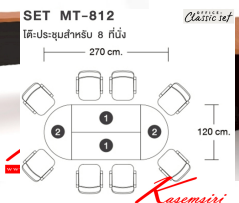

SET MT-812

OFFICE: Classic set

โต๊ะประชุมสำหรับ 8 ที่นั่ง

● BK/CH
ดำ/เซอร์รี่

● BK/MP
ดำ/เมเปิ้ล

- SET MT-812
โต๊ะประชุมสำหรับ 8 ที่นั่ง
- 1 OT-151 (2 Pcs.)
150 x 60 x 75 cm.
 - 2 OCN-121 (2 Pcs.)
120 x 60 x 75 cm.
- แผ่นสีทึบ หนา 10 มม. ไม้ผิวจริง
ดูพื้นผิวที่จริง

ชื่อสินค้า : MT-812(SET)

หมวดหมู่สินค้า : โต๊ะประชุม

แบรนด์สินค้า : XCF

รายละเอียด : โต๊ะประชุม8ที่นั่ง ขาไม้ แผ่นทึบหนา 25 มม. ปิดผิวด้วยเมลามีนป้องกันรอยขีดข่วน ขนาด 700x1200x750 มม. สีดำเมเปิ้ล(BKMP),สีดำเซอร์รี่(BKCH) เอ็กซ์ซีเอฟ โต๊ะประชุม*ไม่รวมเก้าอี้* เอ็กซ์ซีเอฟ โต๊ะประชุม

MT-812(SET) (สีดำเซอร์รี่)

รายละเอียด : โต๊ะประชุม8ที่นั่ง ขาไม้ แผ่นทึบหนา 25 มม. ปิดผิวด้วยเมลามีนป้องกันรอยขีดข่วน ขนาด 700x1200x750 มม. สีดำเมเปิ้ล(BKMP),สีดำเซอร์รี่(BKCH) เอ็กซ์ซีเอฟ โต๊ะประชุม*ไม่รวมเก้าอี้* เอ็กซ์ซีเอฟ โต๊ะประชุม

ราคา 6,600 บาท

MT-812(SET) (สี่ด้ามเป็ล)

รายละเอียด : โต๊ะประชุม8ที่นั่ง ขาไม้ แผ่นทึบหนา 25 มม. ปิดผิวด้วยเมลามีนป้องกันรอยขีดข่วน ขนาด 700x1200x750 มม. สี่ด้ามเป็ล(BKMP),สี่ด้ามซอร์รี่(BKCH) เอ็กซ์ซีเอฟ โต๊ะประชุม*ไม่รวมเก้าอี้* เอ็กซ์ซีเอฟ โต๊ะประชุม