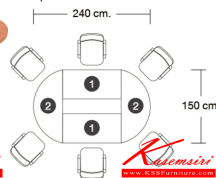

### SET MT-615

OFFICE: Classic set

โต๊ะประชุมสำหรับ 6 ที่นั่ง

● BK/CH  
ดำ/เชอร์รี่

● BK/MP  
ดำ/เมเปิ้ล

SET MT-615  
โต๊ะประชุมสำหรับ 6 ที่นั่ง

● BK/CH  
ดำ/เชอร์รี่

SET MT-615  
โต๊ะประชุมสำหรับ 6 ที่นั่ง

● BK/MP  
ดำ/เมเปิ้ล

OT-121  
โต๊ะทำงานฝั่ง 120 ซม.  
SIZE : 120 x 60 x 75 cm.  
SPEC : PU/MELAMINE

OCN-151  
โต๊ะรีดงวงขนาด 150 ซม.  
SET MT-615  
โต๊ะประชุมสำหรับ 6 ที่นั่ง

- 1 OT-121 (2 Pcs.)  
120 x 60 x 75 cm.
- 2 OCN-151 (2 Pcs.)  
150 x 60 x 75 cm.

● BK/CH  
ดำ/เชอร์รี่

OCN-151  
โต๊ะรีดงวงขนาด 150 ซม.  
SET MT-615  
โต๊ะประชุมสำหรับ 6 ที่นั่ง

● BK/CH  
ดำ/เชอร์รี่

SET MT-615  
โต๊ะประชุมสำหรับ 6 ที่นั่ง

ชื่อสินค้า : MT-615(SET)

หมวดหมู่สินค้า : โต๊ะประชุม

แบรนด์สินค้า : XCF

รายละเอียด : โต๊ะประชุม6ที่นั่ง ขาไม้ แผ่นทึบหนา 25 มม. ปิดผิวด้วยเมลามีนป้องกันรอยขีดข่วน ขนาด 400x1500x750 มม. สีดำเมเปิ้ล(BKMP),สีดำเชอร์รี่(BKCH) เอ็กซ์ซิเอฟ โต๊ะประชุม\*ไม่รวมเก้าอี้\* เอ็กซ์ซิเอฟ โต๊ะประชุม