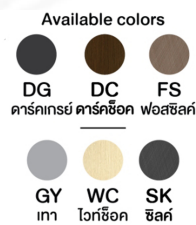

## รายการสินค้า 94056::ETB-181(ไวท์ช็อค)

### ETB-181 โต๊ะทำงาน

180x80x75 cm. Working Desk  
Luxury Modern

color : WhiteChoc | ไวท์ช็อค

Available colors

ชื่อสินค้า : ETB-181(ไวท์ช็อค)

หมวดหมู่สินค้า : โต๊ะสำนักงานเมลามีน

แบบรุ่นสินค้า : XCF

รายละเอียด : โต๊ะทำงาน 1.8 ม. ขนาด 1800x800x750 มม. SPEC:MALAMINE ทังตัว

เท้าไวท์ช็อคซิลค์(GyWcSk) โทนสีอ่อน คืออลูมิเนียมสีดำเงาและกระจกเงาชา ท็อปโต๊ะหนา 3.8 ซม.

างลิ้นชักกลูกป็น บานพับ Soft close เอ็กซ์ซีโอพี โต๊ะสำนักงานเมลามีน

### ETB-181(ไวท์ช็อค)

รายละเอียด : โต๊ะทำงาน 1.8 ม. ขนาด 1800x800x750 มม. SPEC:MALAMINE ทังตัว

เท้าไวท์ช็อคซิลค์(GyWcSk) โทนสีอ่อน คืออลูมิเนียมสีดำเงาและกระจกเงาชา ท็อปโต๊ะหนา 3.8 ซม.

างลิ้นชักกลูกป็น บานพับ Soft close เอ็กซ์ซีโอพี โต๊ะสำนักงานเมลามีน