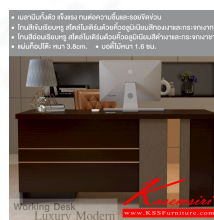

ชื่อสินค้า : ET-151(ดาร์คช็อค)

หมวดหมู่สินค้า : โต๊ะสำนักงานเมลามีน

แบรนด์สินค้า : XCF

รายละเอียด : โต๊ะทำงานโล่ง 1.5 ม. ขนาด 1500x600x750 มม. SPEC:MALAMINE ทั้งตัว

-ดาร์คเกรย์ดาร์คช็อคฟอสซิลล์(DgDcFs)คืออลูมิเนียมสีทองเงาและกระจกเงาทอง แผ่นท็อปโต๊ะหนา 3.8 ซม.

อดีไม้หนา 1.6 ซม. เอ็กซ์ซิโอฟ โต๊ะสำนักงานเมลามีน

ET-151(ดาร์คช็อค)

รายละเอียด : โต๊ะทำงานโล่ง 1.5 ม. ขนาด 1500x600x750 มม. SPEC:MALAMINE ทั้งตัว

-ดาร์คเกรย์ดาร์คช็อคฟอสซิลล์(DgDcFs)คืออลูมิเนียมสีทองเงาและกระจกเงาทอง แผ่นท็อปโต๊ะหนา 3.8 ซม.

อดีไม้หนา 1.6 ซม. เอ็กซ์ซิโอฟ โต๊ะสำนักงานเมลามีน