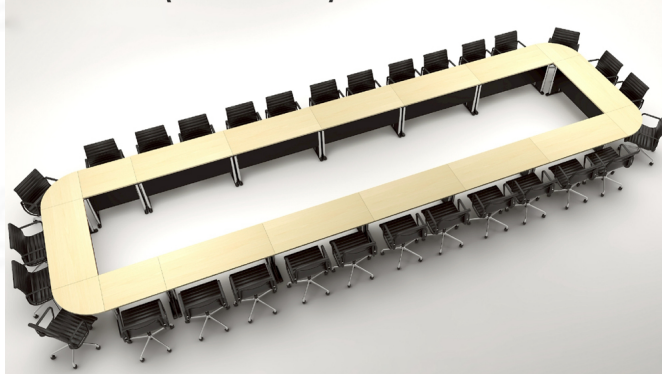

## รายการสินค้า 25009::MEET-30(950x270)

โต๊ะประชุมขาเหล็ก 30 ที่นั่ง  
MEET-30(950x270)

OFFICE:  
Classic set

1 OTS-151 (12 Pcs.)  
SIZE : 150x60x75 cm.

3 CN-601 (4 Pcs.)  
SIZE : 60x60x75 cm.

2 OTS-801 (2 Pcs.)  
SIZE : 80x60x75 cm.

หมวดหมู่สินค้า : โต๊ะประชุม

แบรินด์สินค้า : XCF

รายละเอียด : โต๊ะประชุมขาเหล็ก30ที่นั่ง แผ่นทึบหนา 25 มม. ปิดผิวด้วยเมลามีนป้องกันรอยขีดข่วน ขนาด 500x2700x750 มม. สีดำเมเปิ้ล(BKMP),สีดำเชอร์รี่(BKCH) \*ไม่รวมเก้าอี้\* เอ็กซ์ซิเอฟ โต๊ะประชุม เอ็กซ์ซิเอฟ โต๊ะประชุม

### MEET-30(950x270) (สีดำเชอร์รี่)

รายละเอียด : โต๊ะประชุมขาเหล็ก30ที่นั่ง แผ่นทึบหนา 25 มม. ปิดผิวด้วยเมลามีนป้องกันรอยขีดข่วน ขนาด 500x2700x750 มม. สีดำเมเปิ้ล(BKMP),สีดำเชอร์รี่(BKCH) \*ไม่รวมเก้าอี้\* เอ็กซ์ซิเอฟ โต๊ะประชุม เอ็กซ์ซิเอฟ โต๊ะประชุม

### MEET-30(950x270) (สีดำเมเปิ้ล)

รายละเอียด : โต๊ะประชุมขาเหล็ก30ที่นั่ง แผ่นทึบหนา 25 มม. ปิดผิวด้วยเมลามีนป้องกันรอยขีดข่วน ขนาด 500x2700x750 มม. สีดำเมเปิ้ล(BKMP),สีดำชอร์รี่(BKCH) \*ไม่รวมเก้าอี้\* เอ็กซ์ซิเอฟ โต๊ะประชุม เอ็กซ์ซิเอฟ โต๊ะประชุม