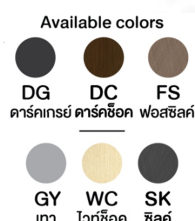

ET-602

โต๊ะประชุม **Exwork**

SIZE : 60 x 120 x 75 cm.

SPEC : MELAMINE (E1)

▲ GY/SK
เทา/ช็อค

Kasemsiri
www.KSSFurniture.com

ชื่อสินค้า : ET-602(ไวท์ช็อค)

หมวดหมู่สินค้า : โต๊ะประชุม

ตัวอย่างสีวัสดุนี้ ใช้สำหรับอ้างอิงเท่านั้น สีวัสดุจริงอาจมีดเพี้ยนไปจากนี้ได้ ให้ถือเอาสีสินค้าจริงเป็นมาตรฐาน

This sample color is used for reference only as the color of "Material" may differ from batches. Please take the actual product color as standard.