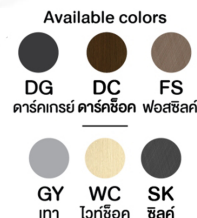

EGS-121

Size : W120 x D40 x H230 cm.
Spec : Melamine กระจก

ตู้โชว์/ตู้เอกสาร 120 cm.

DOWNLIGHT

MULTIPURPOSE

DG/DC/FS/BLK

ดาร์คเกรย์/ดาร์คช็อค/ฟอสซิลค์/
ดำ(เฟรมอลูมิเนียมกระจกใส)

High Cabinet

Luxury Modern