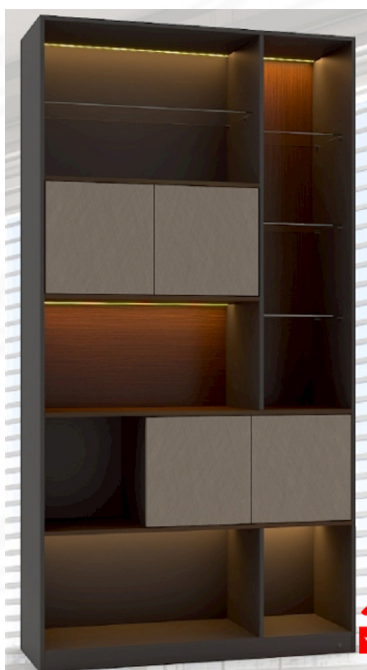

xwork

EFC-122

SIZE : 120 x 40 x 230 cm.

SPEC : MELAMINE (E1)

ตู้โชว์/ตู้เอกสาร 120 ซม.

High Cabinet
Luxury Modern

DG/DC/FS
ดาร์คเกรย์/ดาร์คช็อค/ฟอสซิลล์

Kasemsiri
www.KSSFurniture.com

xwork
EFC-122
SIZE : 120 x 40 x 230 cm.
SPEC : MELAMINE (E1)
ตู้โชว์/ตู้เอกสาร 120 ซม.
High Cabinet
Luxury Modern
DGSPEC
ดาร์คเกรย์/ดาร์คช็อค/ฟอสซิลล์

Available colors
DG DC FS
ดาร์คเกรย์ ดาร์คช็อค ฟอสซิลล์
GY WC SK
เทา ไวท์ช็อค ชิลล์

ชื่อสินค้า : EFC-122(ดาร์คช็อค)

หมวดหมู่สินค้า : ตู้เอกสาร-สำนักงาน

แบรนด์สินค้า : XCF

รายละเอียด : ตู้โชว์ ตู้เอกสาร ตู้เนกประสงค์ ขนาด 1200x400x2300 มม. SPEC:MALAMINE ทั้งหมด

-ดาร์คเกรย์ดาร์คไวท์ฟอสซิลล์(DgDcFs) Downlight Multipurpose บานพับ Soft Close ไฟสตริปไลท์สวอร์มไวท์
ชั้นปรับกระจกใสหนา 5มม. เอ็กซ์ซีเอฟ ตู้เอกสาร-สำนักงาน

EFC-122(ดาร์คช็อค)

รายละเอียด : ตู้โชว์ ตู้เอกสาร ตู้เนกประสงค์ ขนาด 1200x400x2300 มม. SPEC:MALAMINE ทั้งหมด

-ดาร์คเกรย์ดาร์คไวท์ฟอสซิลล์(DgDcFs) Downlight Multipurpose บานพับ Soft Close ไฟสตริปไลท์สวอร์มไวท์
ชั้นปรับกระจกใสหนา 5มม. เอ็กซ์ซีเอฟ ตู้เอกสาร-สำนักงาน