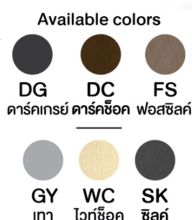

ชื่อสินค้า : ED-401(ดาร์คช็อค)

หมวดหมู่สินค้า : ตู้เอกสาร-สำนักงาน

แบรนด์สินค้า : XCF

รายละเอียด : ตู้ลิ้นชักโต๊ะทำงาน ขนาด 400x400x600 มม. SPEC:MALAMINE ทังตัว

-ดาร์คเกรย์ดาร์คช็อคฟอสซิลล์(DgDcFs) Topและหน้าลิ้นชักหนา1.9ซม.บอดี้หนา1.6ซม. เอ็กซ์ซีเอฟ ตู้เอกสาร-สำนักงาน

ED-401(ดาร์คช็อค)

รายละเอียด : ตู้ลิ้นชักโต๊ะทำงาน ขนาด 400x400x600 มม. SPEC:MALAMINE ทังตัว

-ดาร์คเกรย์ดาร์คช็อคฟอสซิลล์(DgDcFs) Topและหน้าลิ้นชักหนา1.9ซม.บอดี้หนา1.6ซม. เอ็กซ์ซีเอฟ ตู้เอกสาร-สำนักงาน

ราคา 2,200 บาท