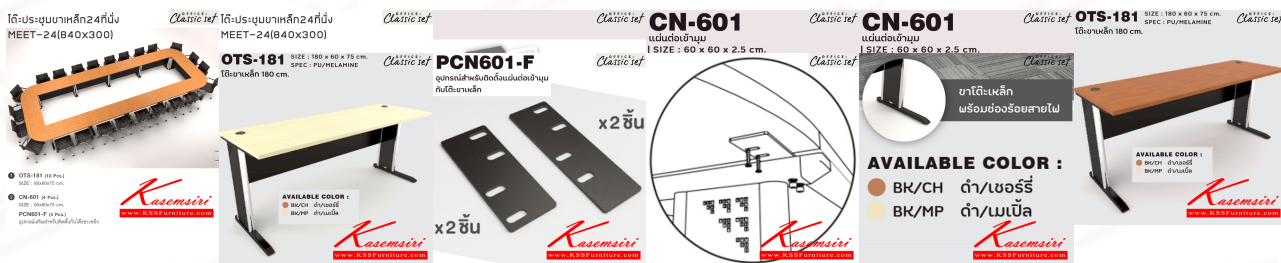

## รายการสินค้า 12028::MEET-24(840x300)

โต๊ะประชุมขาเหล็ก24ที่นั่ง  
MEET-24(840x300)

OFFICE:  
Classic set

- 1 OTS-181 (10 Pcs.)  
SIZE : 80x60x75 cm.
- 2 CN-601 (4 Pcs.)  
SIZE : 80x60x75 cm.
- PCN601-F (4 Pcs.)  
อุปกรณ์เสริมสำหรับติดตั้งกับโต๊ะขาเหล็ก

ชื่อสินค้า : MEET-24(840x300)

หมวดหมู่สินค้า : โต๊ะประชุม

แบรนด์สินค้า : XCF

รายละเอียด : โต๊ะประชุมขาเหล็ก24ที่นั่ง แผ่นทึบหนา 25 มม. ปิดผิวด้วยเมลามีนป้องกันรอยขีดข่วน ขนาด 400x3000x750 มม. สีดำเมเปิ้ล(BKMP),สีดำเชอร์รี่(BKCH) \*ไม่รวมเก้าอี้\* เอ็กซ์ซิเอฟ โต๊ะประชุม

### MEET-24(840x300) (สีดำเชอร์รี่)

รายละเอียด : โต๊ะประชุมขาเหล็ก24ที่นั่ง แผ่นทึบหนา 25 มม. ปิดผิวด้วยเมลามีนป้องกันรอยขีดข่วน ขนาด 400x3000x750 มม. สีดำเมเปิ้ล(BKMP),สีดำเชอร์รี่(BKCH) \*ไม่รวมเก้าอี้\* เอ็กซ์ซิเอฟ โต๊ะประชุม

## MEET-24(840x300) (สีดำเมเปิ้ล)

รายละเอียด : โต๊ะประชุมขาเหล็ก24ที่นั่ง ใ้แผ่นทึ่อกปหนา 25 มม. ปิดผิวด้วยเมลามีนป้องกันรอยขีดข่วน ขนาด 400x3000x750 มม. สีดำเมเปิ้ล(BKMP),สีดำชอร์รี่(BKCH) \*ไม่รวมเก้าอี้\* เอ็กซ์ซีเอฟ โต๊ะประชุม