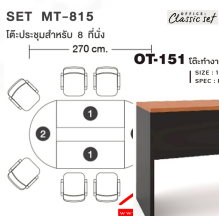

SET MT-815

OFFICE: Classic set

โต๊ะประชุมสำหรับ 8 ที่นั่ง

● BK/CH
สีดำ/เชอร์รี่

● BK/MP
สีดำ/เมเปิ้ล

ชื่อสินค้า : MT-815(SET)

หมวดหมู่สินค้า : โต๊ะประชุม

แบรนด์สินค้า : XCF

รายละเอียด : โต๊ะประชุม8ที่นั่ง ขาไม้ แผ่นทึบหนา 25 มม. ปิดผิวด้วยเมลามีนป้องกันรอยขีดข่วน ขนาด 700x1500x750 มม. สีดำเมเปิ้ล(BKMP),สีดำเชอร์รี่(BKCH) เอ็กซ์ซีเอฟ โต๊ะประชุม*ไม่รวมเก้าอี้*

MT-815(SET) (สีดำเชอร์รี่)

MT-815(SET) (สีดำเมเปิ้ล)

รายละเอียด : โต๊ะประชุม8ที่นั่ง ขาไม้ แผ่นทึบหนา 25 มม. ปิดผิวด้วยเมลามีนป้องกันรอยขีดข่วน ขนาด 700x1500x750 มม. สีดำเมเปิ้ล(BKMP),สีดำชอร์รี่(BKCH) เอ็กซ์ซีเอฟ โต๊ะประชุม*ไม่รวมเก้าอี้*