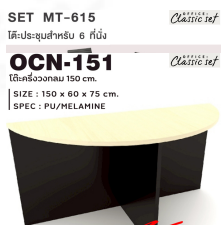

SET MT-615
โต๊ะประชุมสำหรับ 6 ที่นั่ง

SET MT-615
โต๊ะประชุมสำหรับ 6 ที่นั่ง

● BK/MP
สีดำ/เมเปิ้ล