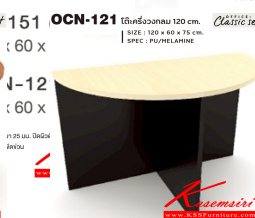

OCN-121
โต๊ะประชุมขนาด 120 cm.
SPEC: PUP/RELAMINE

OCN-121
โต๊ะประชุมขนาด 120 cm.
SPEC: PUP/RELAMINE