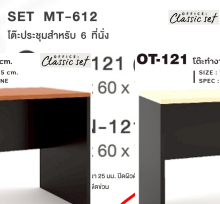

SET MT-612
โต๊ะประชุมสำหรับ 6 ที่นั่ง