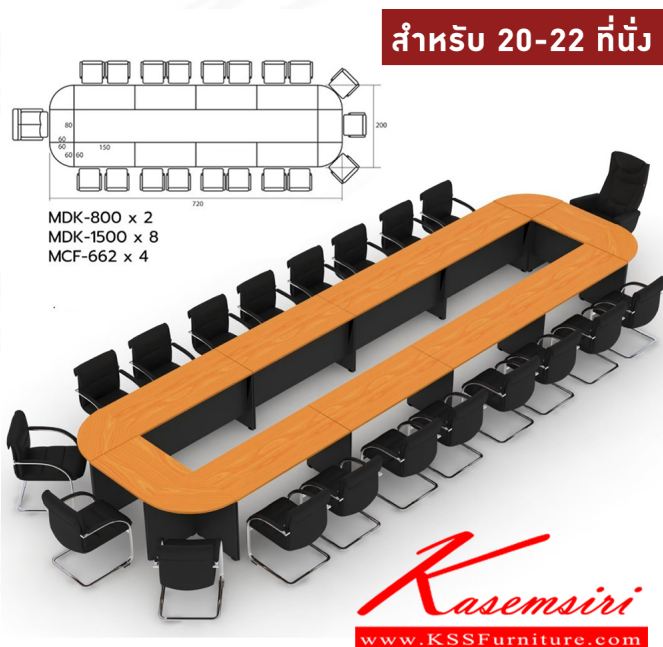

ชื่อสินค้า : MASTER-SET18

หมวดหมู่สินค้า : โต๊ะประชุม

แบรนด์สินค้า : SURE

รายละเอียด : โต๊ะประชุม 20-22 ที่นั่ง MDK-800(2)+MDK-1200(8)+MCF-662(4) สีชอร์รี่ดำ ชิวส์ โต๊ะประชุม

MASTER-SET18

รายละเอียด : โต๊ะประชุม 20-22 ที่นั่ง MDK-800(2)+MDK-1200(8)+MCF-662(4) สีชอร์รี่ดำ ชิวส์ โต๊ะประชุม

ราคา 29,200 บาท

รายการสินค้า 55057::MASTER-SET23

ชื่อสินค้า : MASTER-SET23

หมวดหมู่สินค้า : โต๊ะประชุม

แบรนด์สินค้า : SURE

รายละเอียด : โต๊ะประชุม 20-22 ที่นั่ง MDK-800(2)-MDK-1500(8)+MCF-662(4) สีเชอร์รี่ดำ ชวร์ โต๊ะประชุม

MASTER-SET23

รายละเอียด : โต๊ะประชุม 20-22 ที่นั่ง MDK-800(2)-MDK-1500(8)+MCF-662(4) สีเชอร์รี่ดำ ชวร์ โต๊ะประชุม

ราคา 32,800 บาท

บริษัท เกษมศิริเฟอร์นิเจอร์ จำกัด

เวลาทำการ 9:00-18:00 น. ทุกวันอาทิตย์

โทรศัพท์ : 02-403-1044, 02-403-1055 มือถือ : 083-082-8212