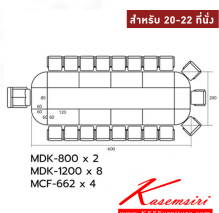

ชื่อสินค้า : MASTER-SET18

หมวดหมู่สินค้า : โต๊ะประชุม

แบรนด์สินค้า : SURE

รายละเอียด : โต๊ะประชุม 20-22 ที่นั่ง MDK-800(2)+MDK-1200(8)+MCF-662(4) สีชอร์รี่ดำ ชิวส์ โต๊ะประชุม

MASTER-SET18

รายละเอียด : โต๊ะประชุม 20-22 ที่นั่ง MDK-800(2)+MDK-1200(8)+MCF-662(4) สีชอร์รี่ดำ ชิวส์ โต๊ะประชุม

ราคา 29,200 บาท

รายการสินค้า 55057::MASTER-SET23

ชื่อสินค้า : MASTER-SET23

หมวดหมู่สินค้า : โต๊ะประชุม

แบรนด์สินค้า : SURE

รายละเอียด : โต๊ะประชุม 20-22 ที่นั่ง MDK-800(2)-MDK-1500(8)+MCF-662(4) สีเชอร์รี่ดำ ชวร์ โต๊ะประชุม