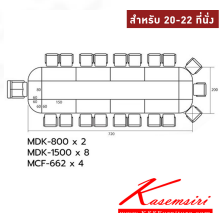

ชื่อสินค้า : MASTER-SET18

หมวดหมู่สินค้า : โต๊ะประชุม

แบรนด์สินค้า : SURE

รายละเอียด : โต๊ะประชุม 20-22 ที่นั่ง MDK-800(2)+MDK-1200(8)+MCF-662(4) สีชอร์รี่ดำ ชิวส์ โต๊ะประชุม

MASTER-SET18

รายละเอียด : โต๊ะประชุม 20-22 ที่นั่ง MDK-800(2)+MDK-1200(8)+MCF-662(4) สีชอร์รี่ดำ ชิวส์ โต๊ะประชุม

ราคา 29,200 บาท

รายการสินค้า 55057::MASTER-SET23

ชื่อสินค้า : MASTER-SET23

หมวดหมู่สินค้า : โต๊ะประชุม

แบรนด์สินค้า : SURE

รายละเอียด : โต๊ะประชุม 20-22 ที่นั่ง MDK-800(2)-MDK-1500(8)+MCF-662(4) สีเชอร์รี่ดำ ชวร์ โต๊ะประชุม