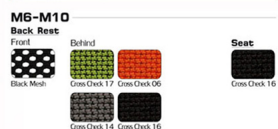

Color Optional