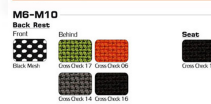

Color Optional

ชื่อสินค้า : M7

หมวดหมู่สินค้า : เก้าอี้สำนักงาน (พนักพิงสูง)

แบรนด์สินค้า : asahi

รายละเอียด : เก้าอี้ผู้บริหาร ขนาด ก640xล570xส1020มม.

M7

รายละเอียด : เก้าอี้ผู้บริหาร ขนาด ก640xล570xส1020มม.

ราคา 11,300 บาท