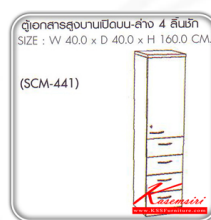

## รายการสินค้า 63811002::SCM-441

Win<sup>series</sup>  
CHERRY  
BLACK

SCM-441 : ตู้เอกสารสูง  
บานเปิดบน-ล่าง 4 ลิ้นชัก  
W40.0 x D40.0 x H160.0 CM.

*Kasemsiri*  
www.KSSFurniture.com

Win<sup>series</sup>  
CHERRY  
BLACK  
SCM-441 : ตู้เอกสารสูง  
บานเปิดบน-ล่าง 4 ลิ้นชัก  
W40.0 x D40.0 x H160.0 CM.

*Kasemsiri*  
www.KSSFurniture.com

Win<sup>series</sup>  
CHERRY  
BLACK  
SCM-441 : ตู้เอกสารสูง  
บานเปิดบน-ล่าง 4 ลิ้นชัก  
W40.0 x D40.0 x H160.0 CM.

*Kasemsiri*  
www.KSSFurniture.com

ชื่อสินค้า : SCM-441