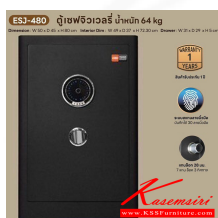

ชื่อสินค้า : ESJ-480

หมวดหมู่สินค้า : ตู้เซฟ

แบรนด์สินค้า : SURE

รายละเอียด : *ไม่รวมจัดส่ง* ตู้เซฟจิวเวลรี่ น้ำหนัก 64 kg. ขนาด ก500xล450xล800 มม. รับประกัน1ปี
แกนลายนิ้วมือได้ถึง 30 ลายนิ้วมือ แกนล็อกเหล็ก 7 แกน 3 ทิศทาง 28 มม.

ชั้นชักเก็บเครื่องประดับบุด้วยกำมะหยี่ หากจะยึดติดผนังจำเป็นต้องเจาะรูผนัง PU ตรงกับรูยึด ชัวร์ ตู้เซฟ ชัวร์
ตู้เซฟ

ESJ-480

รายละเอียด : ตู้เซฟจิวเวลรี่ น้ำหนัก 64 kg. ขนาด ก500xล450xล800 มม. รับประกัน1ปี แกนลายนิ้วมือได้ถึง
0 ลายนิ้วมือ แกนล็อกเหล็ก 7 แกน 3 ทิศทาง 28 มม. ชั้นชักเก็บเครื่องประดับบุด้วยกำมะหยี่
หากจะยึดติดผนังจำเป็นต้องเจาะรูผนัง PU ตรงกับรูยึด ชัวร์ ตู้เซฟ ชัวร์ ตู้เซฟ