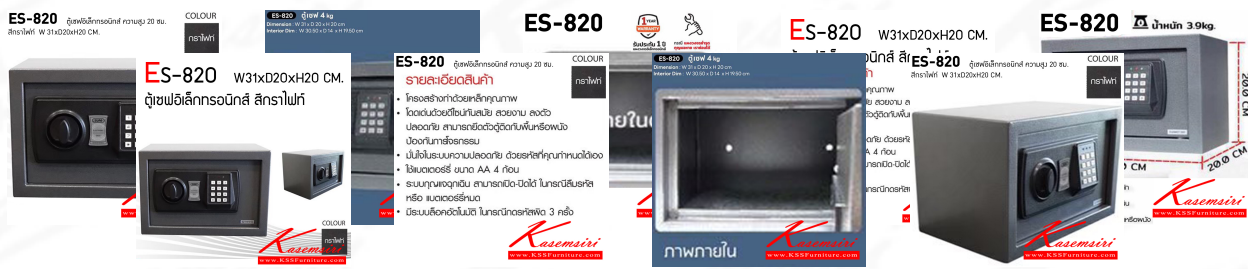

ES-820 ตู้เซฟอิเล็กทรอนิกส์ ความสูง 20 ซม.
สีกราฟท์ W 31xD20xH20 CM.

COLOUR

ชื่อสินค้า : ES-820

หมวดหมู่สินค้า : ตู้เซฟ

แบรนด์สินค้า : SURE

รายละเอียด : *ไม่รวมจัดส่ง*ตู้เซฟอิเล็กทรอนิกส์ สูง20ซม. น้ำหนัก 3.9 kg. ขนาด ก310xล200xล200 มม.

วัสดุ ตู้เซฟ วัสดุ ตู้เซฟ

ES-820

รายละเอียด : ตู้เซฟอิเล็กทรอนิกส์ สูง20ซม. น้ำหนัก 3.9 kg. ขนาด ก310xล200xล200 มม. วัสดุ ตู้เซฟ วัสดุ ตู้เซฟ

ราคา 1,400 บาท

เกษมศิริเฟอร์นิเจอร์ KssFurniture.com

เลขที่ 48/5-6 หมู่ที่ 2 ตำบล ปลายบาง อำเภอ บางกรวย จังหวัด นนทบุรี 11130