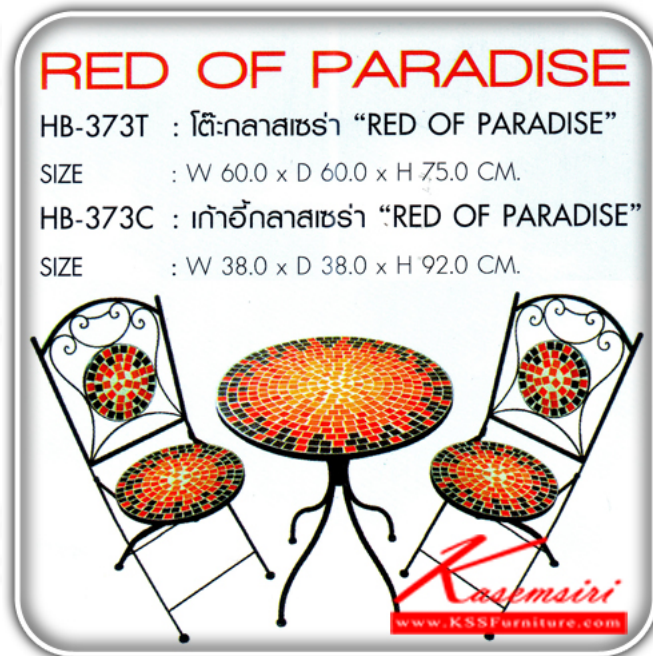

ชื่อสินค้า : HB-373T-HB-373C

หมวดหมู่สินค้า : เก้าอี้สนาม Outdoor

แบรนด์สินค้า : SURE

รายละเอียด : ชุดโต๊ะเก้าอี้สนาม รุ่นRED OF PARADISE ประกอบด้วย HB-373T : โต๊ะกลาสเซร่า
ขนาด600x600x750มม. จำนวน 1 ตัว / HB-373C : เก้าอี้กลาสเซร่า (รุ่น red of
aradise)ขนาด380x380x920มม. จำนวน 2 ตัว เก้าอี้สนาม SURE

HB-373T-HB-373C

รายละเอียด : ชุดโต๊ะเก้าอี้สนาม รุ่นRED OF PARADISE ประกอบด้วย HB-373T : โต๊ะกลาสเซร่า
ขนาด600x600x750มม. จำนวน 1 ตัว / HB-373C : เก้าอี้กลาสเซร่า ขนาด380x380x920มม. จำนวน 2 ตัว
เก้าอี้สนาม SURE (รุ่น Red of paradise)