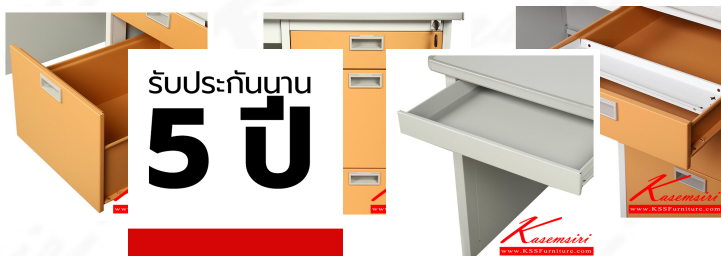

*Kasemsiri*  
KSSFurniture.com

[www.kssfurniture.com](http://www.kssfurniture.com)

Tel : 02-403-1044, 02-403-1055

Mobile : 083-082-8212

Fax : 02-403-1094

Email : [kssfurntiure2u@hotmail.com](mailto:kssfurntiure2u@hotmail.com)

## รายการสินค้า 37083::DL-35-3-EG(น้ำตา)

ชื่อสินค้า : DL-35-3-EG(น้ำตา)

หมวดหมู่สินค้า : โต๊ะทำงานเหล็ก

แบรนด์สินค้า : Luckyworld

รายละเอียด : โต๊ะทำงานเหล็ก 1 เมตร ขนาด 1000x692x740 มม. (กxลxส) หน้าTOPIเหล็ก ปิดผิวด้วยลามิเนต ลักทีเวิลด์ โต๊ะทำงานเหล็ก ลักทีเวิลด์ โต๊ะทำงานเหล็ก