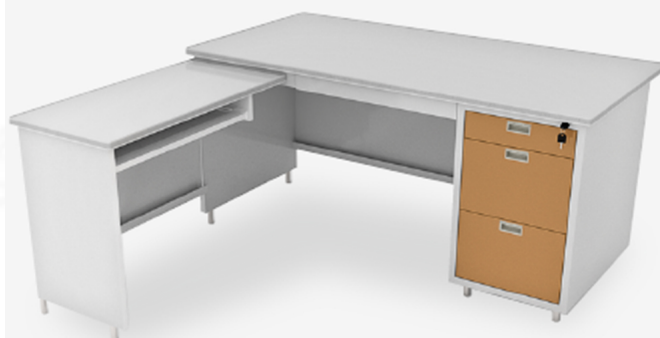

Kasemsiri
KSSFurniture.com

www.kssfurniture.com

Tel : 02-403-1044, 02-403-1055

Mobile : 083-082-8212

Fax : 02-403-1094

Eamil : kssfurntiure2u@hotmail.com

หยุดทุกวันอาทิตย์ เปิด 9.00-18.00

รายการสินค้า 18002::DL-52-3ADK-EG(น้ำตา)

DL-52-3ADK : โต๊ะทำงานมีเสริมข้าง

W1595xD795xH740 mm./W900xD440xH700 mm.

Kasemsiri
www.KSSFurniture.com

ชื่อสินค้า : DL-52-3ADK-EG(น้ำตา)

หมวดหมู่สินค้า : โต๊ะทำงานเหล็ก

แบรนด์สินค้า : Luckyworld

รายละเอียด : โต๊ะทำงานเหล็กมีเสริมข้าง ขนาด 1595x795x740 มม./900x440x700 มม. (กxขxล)

หน้าTOPเหล็ก ปิดผิวด้วยลามิเนต ลักที่วีลด์ โต๊ะทำงานเหล็ก ลักที่วีลด์ โต๊ะทำงานเหล็ก

DL-52-3ADK-EG(น้ำตา)

รายละเอียด : โต๊ะทำงานเหล็กมีเสริมข้าง EG(น้ำตา) ขนาด 1595x795x740 มม./900x440x700 มม.

กxขxล) หน้าTOPเหล็ก ปิดผิวด้วยลามิเนต ลักที่วีลด์ โต๊ะทำงานเหล็ก ลักที่วีลด์ โต๊ะทำงานเหล็ก