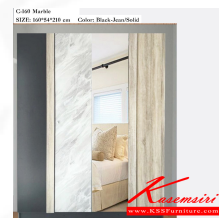

Specification

- PU/Melamine/Cushion
- จาวยแขวนเสื้อ "Hafele"
- บานพับ "Softclose"
- โคมไฟ LED+ ปลั๊ก
- ตัวเตียงเบาอย่างหนา
- ฟรี ตู้ลิ้นชัก !!!

ชื่อสินค้า : MARBLE-SET

หมวดหมู่สินค้า : ชุดห้องนอน

แบรนด์สินค้า : DD

รายละเอียด : ชุดห้องนอนประกอบด้วย เตียงหัวเบาะ B-5/6 MARBLE เตียงนอน 5 /6 ฟุต C-160 MARBLE

ตู้เสื้อผ้า ขนาด 1600x540x2100 มม. DT-100 MARBLE โต๊ะเครื่องแป้ง ขนาด 1000x420x1730 มม.

ข้างเตียง BS-40 Marble ขนาด 40x42x118 ซม. ดีดี ชุดห้องนอน

MARBLE-SET(เตียง5ฟุต)(ไม่มีตู้หัวเตียง)

รายละเอียด : ชุดห้องนอนประกอบด้วย เตียงหัวเบาะ B-5/6 MARBLE เตียงนอน 5 /6 ฟุต C-160 MARBLE

ตู้เสื้อผ้า ขนาด 1600x540x2100 มม. DT-100 MARBLE โต๊ะเครื่องแป้ง ขนาด 1000x420x1730 มม. ดีดี

ชุดห้องนอน ดีดี ชุดห้องนอน

ราคา 14,200 บาท

MARBLE-SET(เตียง5ฟุต)(พร้อมตู้หัวเตียง2ข้าง)

รายละเอียด : ชุดห้องนอนประกอบด้วย เตียงหัวเบา: B-5/6 MARBLE เตียงนอน 5 /6 ฟุต C-160 MARBLE ตู้เสื้อผ้า ขนาด 1600x540x2100 มม. DT-100 MARBLE โต๊ะเครื่องแป้ง ขนาด 1000x420x1730 มม. ข้างเตียง BS-40 Marble ขนาด 40x42x118 ซม. ดีดี ชุดห้องนอน ดีดี ชุดห้องนอน