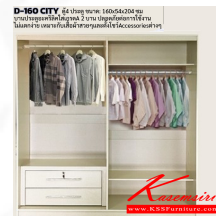

Kasemsiri
KSSFurniture.com

www.kssfurniture.com

Tel : 02-403-1044, 02-403-1055

Mobile : 083-082-8212

Fax : 02-403-1094

Email : kssfurntiure2u@hotmail.com

หยุดทุกวันอาทิตย์ เปิด 9.00-18.00

รายการสินค้า 02069::160CITY-DT60

ชื่อสินค้า : 160CITY-DT60

หมวดหมู่สินค้า : ชุดห้องนอน

แบบรุ่นสินค้า : DD

รายละเอียด : ชุดห้องนอนประกอบด้วย B-3.5/5/6 CITY เตียงนอน 3.5/5/6 ฟุต จำนวน 1 หลัง D-160 CITY

โถ้วผ้า ขนาด 1600x540x2004 มม. DT-60 CITY โต๊ะเครื่องแป้ง ขนาด 600x400x1730 มม. ดีดี ชุดห้องนอน

* ในภาพจะต้องซื้อเตียง B-3.5 CITY เพิ่มอีก 1 หลัง ** ดีดี ชุดห้องนอน

ราคา 10,900 บาท

160CITY-DT60 (เตียง5ฟุต)

รายละเอียด : ชุดห้องนอนประกอบด้วย B-3.5/5/6 CITY เตียงนอน 3.5/5/6 ฟุต จำนวน 1 หลัง D-160 CITY ตู้เสื้อผ้า ขนาด 1600x540x2004 มม. DT-60 CITY โต๊ะเครื่องแป้ง ขนาด 600x400x1730 มม. ดีดี ชุดห้องนอน
* ในภาพจะต้องซื้อเตียง B-3.5 CITY เพิ่มอีก 1 หลัง ** ดีดี ชุดห้องนอน

ราคา 11,100 บาท

160CITY-DT60 (เตียง6ฟุต)

รายละเอียด : ชุดห้องนอนประกอบด้วย B-3.5/5/6 CITY เตียงนอน 3.5/5/6 ฟุต จำนวน 1 หลัง D-160 CITY ตู้เสื้อผ้า ขนาด 1600x540x2004 มม. DT-60 CITY โต๊ะเครื่องแป้ง ขนาด 600x400x1730 มม. ดีดี ชุดห้องนอน
* ในภาพจะต้องซื้อเตียง B-3.5 CITY เพิ่มอีก 1 หลัง ** ดีดี ชุดห้องนอน