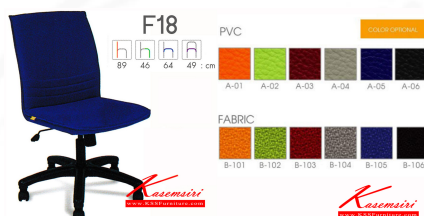

## รายการสินค้า 92029::F18

ชื่อสินค้า : F18

หมวดหมู่สินค้า : เก้าอี้สำนักงาน

แบรนด์สินค้า : Forte

รายละเอียด : เก้าอี้ผู้บริหาร F18 ขนาด ก490Xล640Xส890 มม. สูงถึงที่นั่ง 460 มม. หุ้มได้2แบบ ฟ้าฝ้าย,หนังเทียม ไม่มีเท้าแขน มีกอนโยก ปรับสูงต่ำด้วยระบบใช้คาน้ำกด ขาพลาสติกอย่างดี สินค้ารับประกันคุณภาพ 1 ปี (ไม่รวมวัสดุหุ้ม) พอร์ตเต้ เก้าอี้สำนักงาน

### F18(หนังเทียม)

รายละเอียด : เก้าอี้ผู้บริหาร F18 ขนาด ก490Xล640Xส890 มม. สูงถึงที่นั่ง 460 มม. หุ้มหนังเทียม ไม่มีเท้าแขน มีกอนโยก ปรับสูงต่ำด้วยระบบใช้คาน้ำกด ขาพลาสติกอย่างดี (สินค้ารับประกันคุณภาพ 1 ปี (ไม่รวมวัสดุหุ้ม) เก้าอี้สำนักงาน พอร์ตเต้ พอร์ตเต้ เก้าอี้สำนักงาน

## F18(ผ้าฝ้าย)

**รายละเอียด :** เก้าอี้ผู้บริหาร F18 ขนาด ก490Xล640Xส890 มม. สูงถึงที่นั่ง 460 มม. หุ้มผ้าฝ้าย ไม่มีเท้าแขน  
ก้นโยก ปรับสูงต่ำด้วยระบบโซคแก๊ส ขาพลาสติกอย่างดี (สินค้ารับประกันคุณภาพ 1 ปี ไม่รวมวัสดุหุ้ม)  
เก้าอี้สำนักงาน พอร์ตโต้ พอร์ตโต้ เก้าอี้สำนักงาน