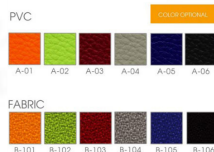

ราคา 5,600 บาท

รายการสินค้า 78082::F1

F1

115 45 70 60 : cm

Kasemsiri
www.KSSFurniture.com

Kasemsiri
www.KSSFurniture.com

Kasemsiri
www.KSSFurniture.com

ชื่อสินค้า : F1