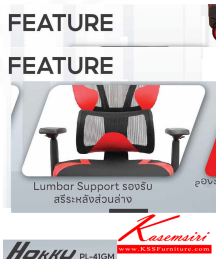

## รายการสินค้า 68718079::PL-41GM HOKKU

ชื่อสินค้า : PL-41GM HOKKU

หมวดหมู่สินค้า : เก้าอี้สำนักงาน (พนักพิงสูง)

แบรนด์สินค้า : SURE

รายละเอียด : เก้าอี้เพื่อสุขภาพ ERGONOMIC GAMING CHAIR ขนาด ก660xล630xส1180-1260 มม.ใช้ค้ำเหล็ก มอนรองสรีระ มีที่พิงเท้า สีดำ,สีแดง ชัวร์ เก้าอี้สำนักงาน (พนักพิงสูง) ชัวร์ เก้าอี้สำนักงาน (พนักพิงสูง)