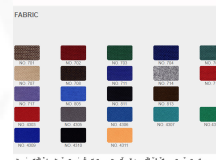

ชื่อสินค้า : AS-23

หมวดหมู่สินค้า : เก้าอี้อเนกประสงค์

แบรนด์สินค้า : asahi

รายละเอียด : เก้าอี้เขียนแบบ ปรับได้ 2แบบ ปรับสูง-ต่ำโดยใช้สกรูล็อคและโดยใช้โชคแก๊ส-เกาหลี่ ขามี3แบบ
ขาไฟเบอร์,ขาอลูมิเนียม(สีดำ)และขาเหล็ก(สีดำ) มีเบาะหนัง PVC,PU,และเบาะผ้าฝ้าย เก้าอี้อเนกประสงค์ asahi
อาซาฮี เก้าอี้อเนกประสงค์

AS-23 (สกรูล็อค-ขาไฟเบอร์-เบาะหนัง-PVC)

รายละเอียด : เก้าอี้เขียนแบบ ปรับได้ 2แบบ ปรับสูง-ต่ำโดยใช้สกรูล็อค ขาไฟเบอร์ เบาะหนัง PVC
เก้าอี้อเนกประสงค์ asahi อาซาฮี เก้าอี้อเนกประสงค์

ราคา 3,100 บาท