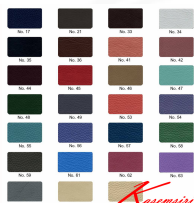

ชื่อสินค้า : CR-605C

หมวดหมู่สินค้า : เก้าอี้สตูล

แบรนด์สินค้า : asahi

รายละเอียด : stool เก้าอี้บาร์ ปรับสูง-ต่ำโดยโซโซคแก๊สและใช้สกรูล็อค

บุเบาะหนังPVC, หุ้มเบาะหนังPU, หุ้มเบาะผ้าฝ้าย ขาเหล็กโครเมียม มีล้อ เก้าอี้สตูล asahi อาซาฮี เก้าอี้สตูล

CR-605C(PVC-สกรูล็อค)

รายละเอียด : stool เก้าอี้บาร์ ปรับสูง-ต่ำโดยใช้สกรูล็อค หุ้มเบาะหนังPVC ขาเหล็กโครเมียม มีล้อ เก้าอี้สตูล sahi อาซาฮี เก้าอี้สตูล

ราคา 1,500 บาท