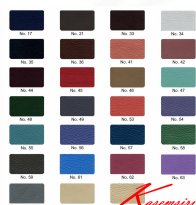

ชื่อสินค้า : CR-608

หมวดหมู่สินค้า : เก้าอี้สตูล

แบรนด์สินค้า : asahi

รายละเอียด : stool เก้าอี้บาร์ ปรับสูง-ต่ำโดยโซโซคแก๊สและใช้สกรูล็อค

บุเบาะหนังPVC, หุ้มเบาะหนังPU, หุ้มเบาะผ้าฝ้าย ขาเหล็ก ไม้มีล้อ มีที่วางเท้า เก้าอี้สตูล asahi อาซาฮี เก้าอี้สตูล

CR-608(PVC-สกรูล็อค)

รายละเอียด : stool เก้าอี้บาร์ ปรับสูง-ต่ำโดยใช้สกรูล็อค หุ้มเบาะหนังPVC ขาเหล็ก ไม้มีล้อ มีที่วางเท้า เก้าอี้สตูล sahi อาซาฮี เก้าอี้สตูล

ราคา 2,700 บาท